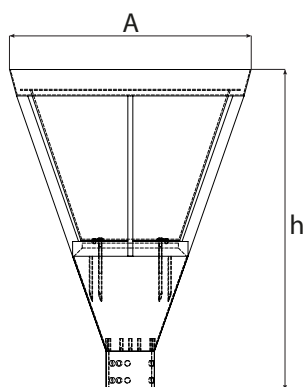

Inna konfiguracja oprawy dostępna na zapytanie
Different luminaire configuration available upon request
Другая конфигурация светильника доступна по запросу.

Wymiary / Dimensions / Размеры

TYP	A (mm)	h (mm)
PAREO	440	630

Średnica nasadzenia - 76mm
Mounting diameter - 76mm
Монтажный диаметр - 76мм

UWAGA!!!
Dane techniczne mogą ulec zmianie. Zdjęcia opraw mogą odbiegać od rzeczywistości. Data ostatniej aktualizacji 8.03.2019 r.
Inne opcje oprawy dostępne na indywidualne zapytanie.